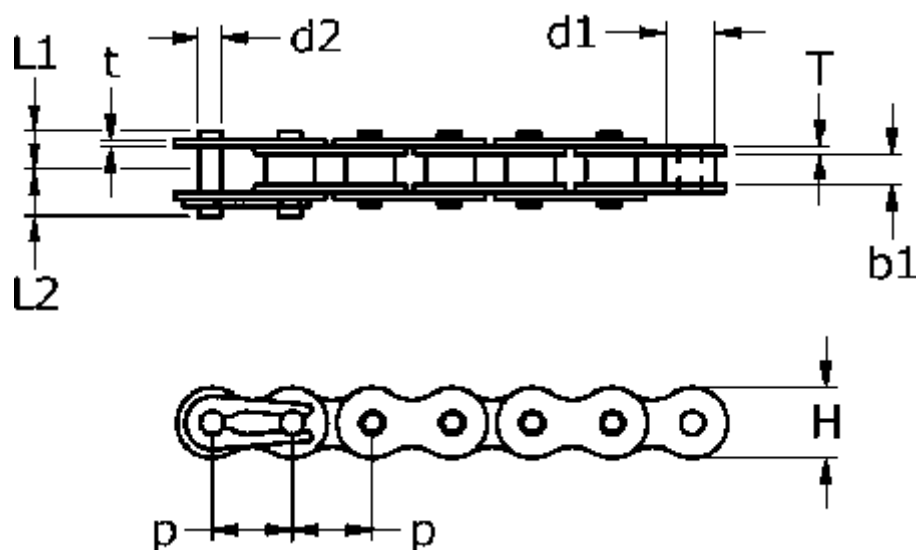

Varenummer: 61384101000000

Beskrivelse: Tsubaki 10 B-1 Simplex rullekæde
Neptune. Lambda vedligeholdelsesfri- 5 meter i æske

Mål

b1	= 9.65	T = 1.5
Brudkraft	= 22,2kN	t = 1.5
d1	= 10.16	
d2	= 5.08	
H	= 14.7	
L1	= 9.55	
L2	= 11.25	
P	= 15.875	